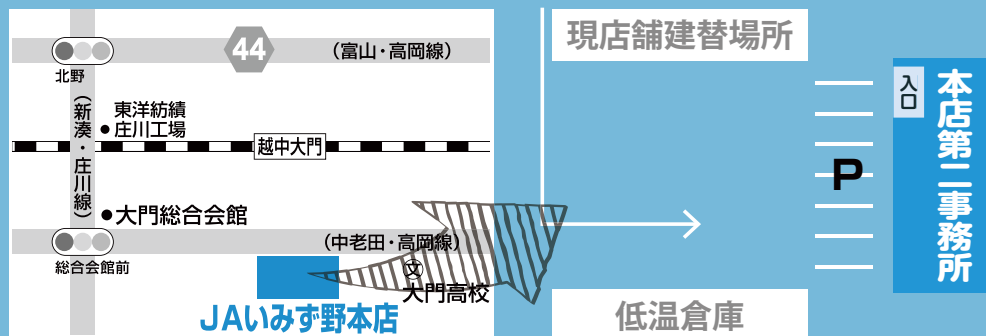

本店・
大門支店
統合店舗

●本店 平日 8:30 ~ 17:00 ●金融店舗 平日 8:30 ~ 16:00
●ローンセンター 平日 9:00 ~ 18:00 土・日 9:00 ~ 16:00
ATMは平成26年6月7日から新店舗オープンまでの間休止致します
(大門総合会館のATMをご利用ください)